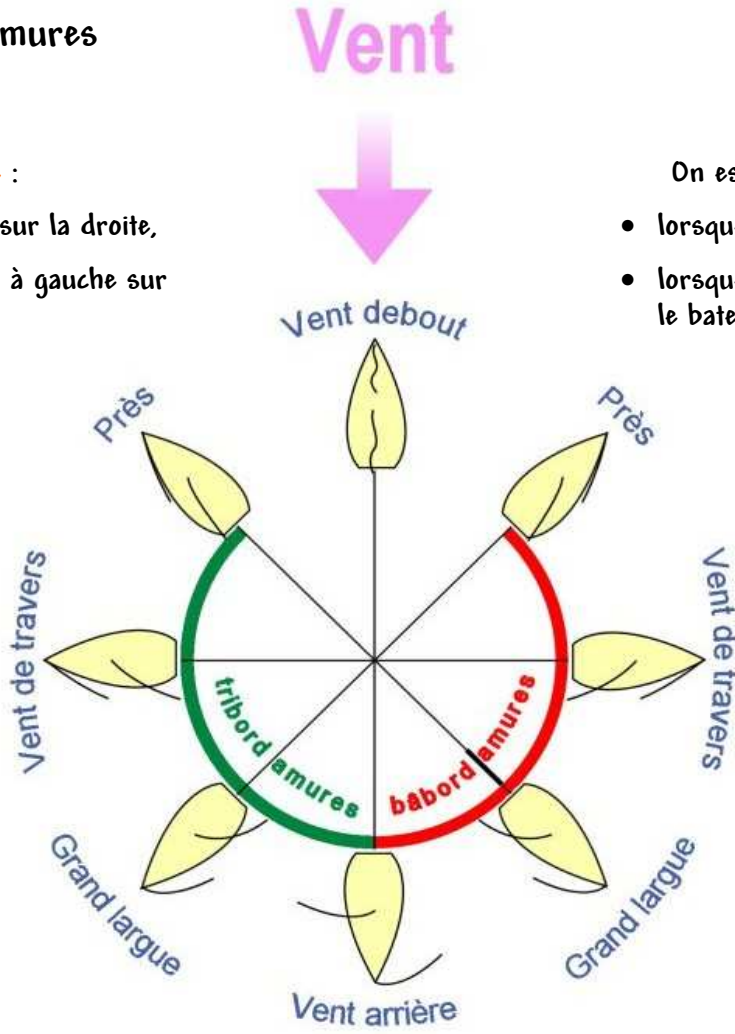

V Rappels sur les amures

On est **tribord amure** :

- lorsque le vent arrive sur la droite,
- lorsque les voiles sont à gauche sur le bateau.

On est **bâbord amure** :

- lorsque le vent arrive sur la gauche,
- lorsque les voiles sont à droite sur le bateau.

- On est **prioritaire** lorsque l'on est sur **tribord amure**.

Direction du vent

Voilier prioritaire